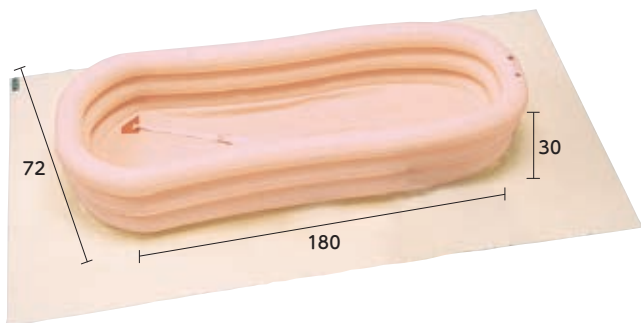

[単位: cm]

④ 浴そう内すのこ

※写真はイメージです。

矢崎化工(株)

重量:3.2(4.9)kg
耐荷重:100kg

マット色が選べます

※給湯温度50℃以上のお湯が直接すのこにかからないようにしてください。

※金額は表記寸法での目安金額となります。サイズに合わせて別途お見積もりいたします。

浴槽の形状に合わせてR形状までもオーダーできますので、足場の見えにくいお湯の中でも安心して浴槽への出入りができます。また、お湯の中へは自重で沈みます。

仕様例	税込参考価格
45×35×15	38,390円
56×45×10	50,490円

※上記金額と写真はサイズが異なっております。

簡易浴槽

表示してある税込価格は令和3年4月現在における消費税率(10%)に基づいています。

⑤ ニュー湯つくん

■付属品

オカモト(株)

重量:2.1kg
幅:72
奥行:180
高さ:30

自分の部屋で手軽に安全に入浴できます。使用後はコンパクトに畳めます。

税込価格

71,280円

介護保険対象外

表示してある税込価格は令和3年4月現在における消費税率(10%)に基づいています。

① オーバルリンク

弘進ゴム(株)

重量:0.8(1.1)kg
厚さ:0.2

天然ひば油を配合しているので、天然の木の爽やかな香りがします。

サイズ	税込価格
M	6,050円
L	6,380円

② ぐりーんまっと

キヨタ(株)

重量:1.3kg
厚さ:0.3

※ステンレス製浴槽ではご使用を控えてください。

■品番:KS-90