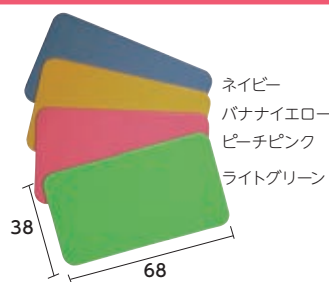

重量:2.1kg
幅:72
奥行:180
高さ:30

自分の部屋で手軽に安全に入浴できます。使用後はコンパクトに畳めます。

税込価格

71,280円

介護保険対象外

表示してある税込価格は令和3年4月現在における消費税率(10%)に基づいています。

① オーバルリンク

弘進ゴム(株)

重量:0.8(1.1)kg
厚さ:0.2

天然ひば油を配合しているので、天然の木の爽やかな香りがします。

サイズ	税込価格
M	6,050円
L	6,380円

② ぐりーんまっと

キヨタ(株)

重量:1.3kg
厚さ:0.3

※ステンレス製浴槽ではご使用を控えてください。

■品番:KS-90